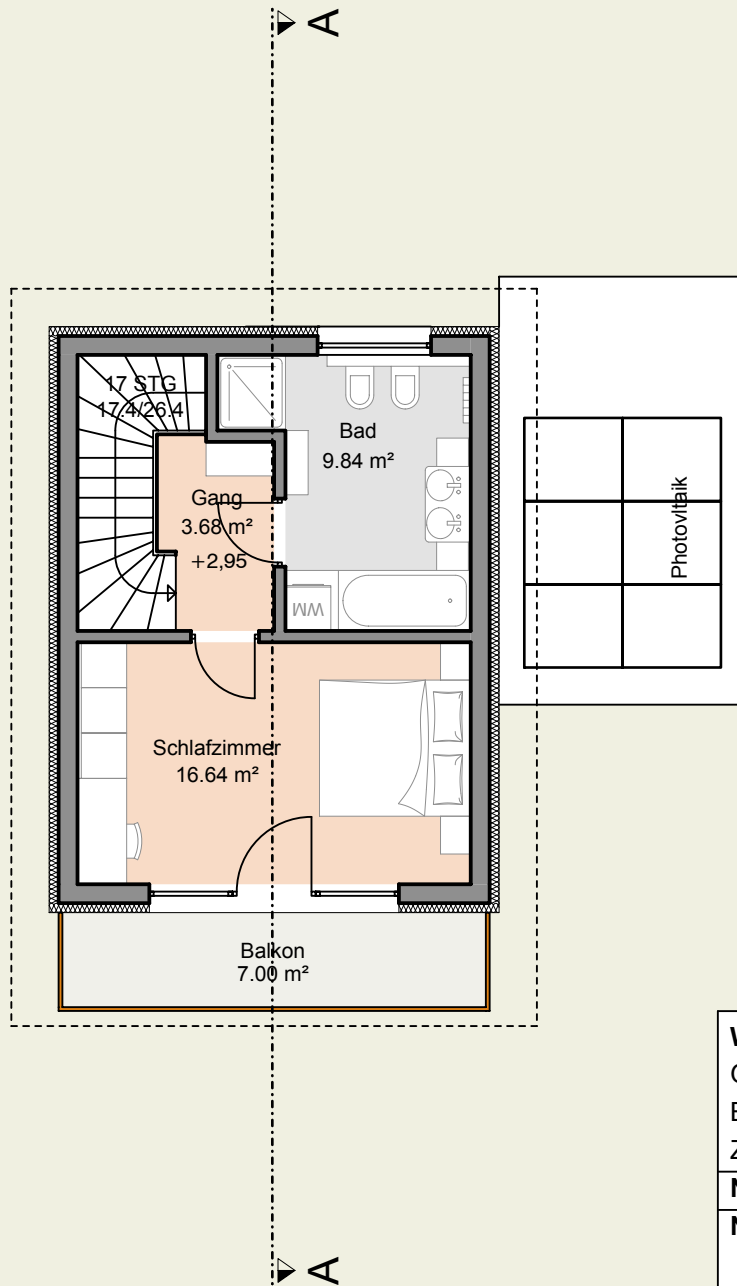

Typ

Haus 2 Personen

Obergeschoss

Wohnflächen	
Gang	3,68 m ²
Bad	9,84 m ²
Zimmer	16,64 m ²
Nettowohnfläche	30,16 m²
Nettowohnfläche EG. + OG.	67,06 m²
Nebenflächen	
Balkon	7,00 m ²