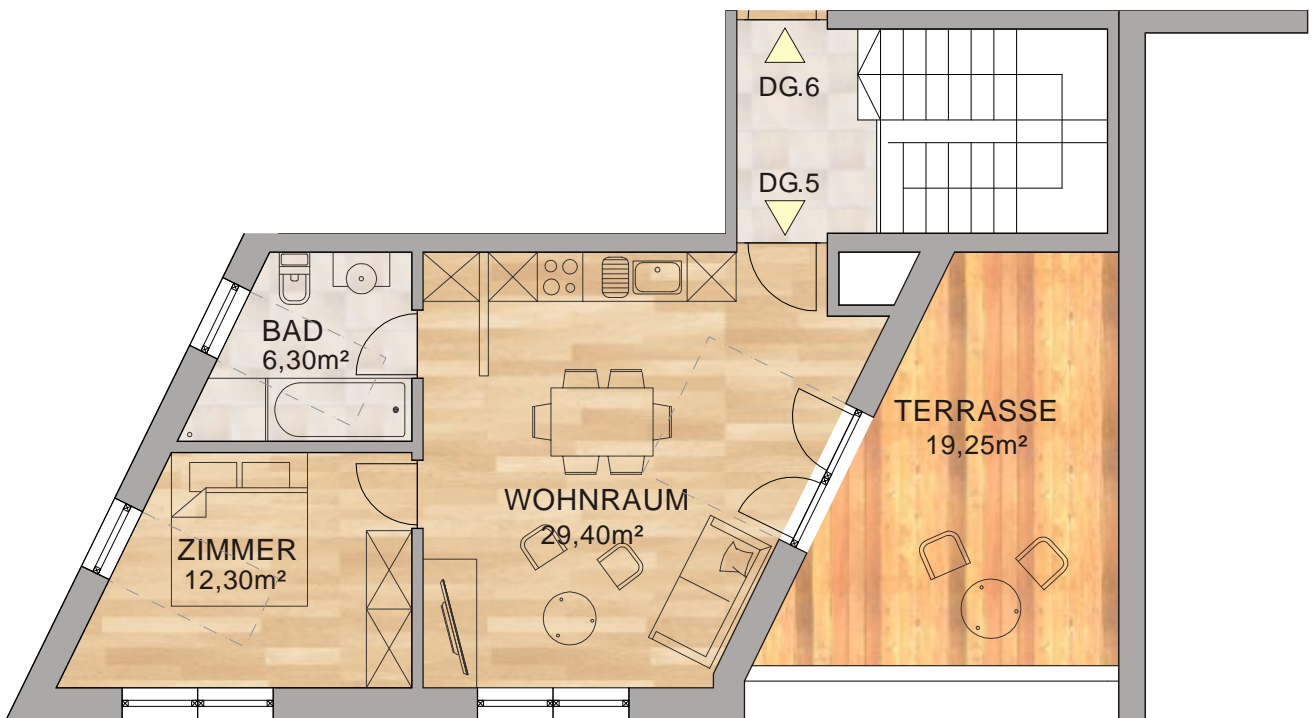

DACHGESCHOSS

DG WOHNUNG
DG.5 = 48m²